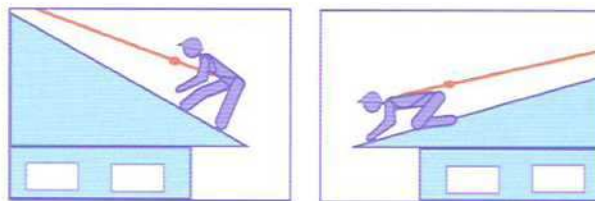

Souprava pro pokrývače / klempíře

Úvazek HT21

- Jednoduché nastavení
- Hrudní jistící bod z popruhu
- Zádový jistící bod z nerezů
- Rychlé nastavení popruhů

Blokant Stopfor ML

- Připojení zádové / hrudní
- Integrovaná smyčka

Lano RLX 15 m

- Lana z polyamidu 6HT multivláknová vysoké odolnosti
- Kontrolní vlákno opotřebení (vlákno modré barvy) pro vizuální rychlou a jednoduchou kontrolu

Karabina M10

- Ruční šroubovací pojistka
- Možnost umístění na smyčku